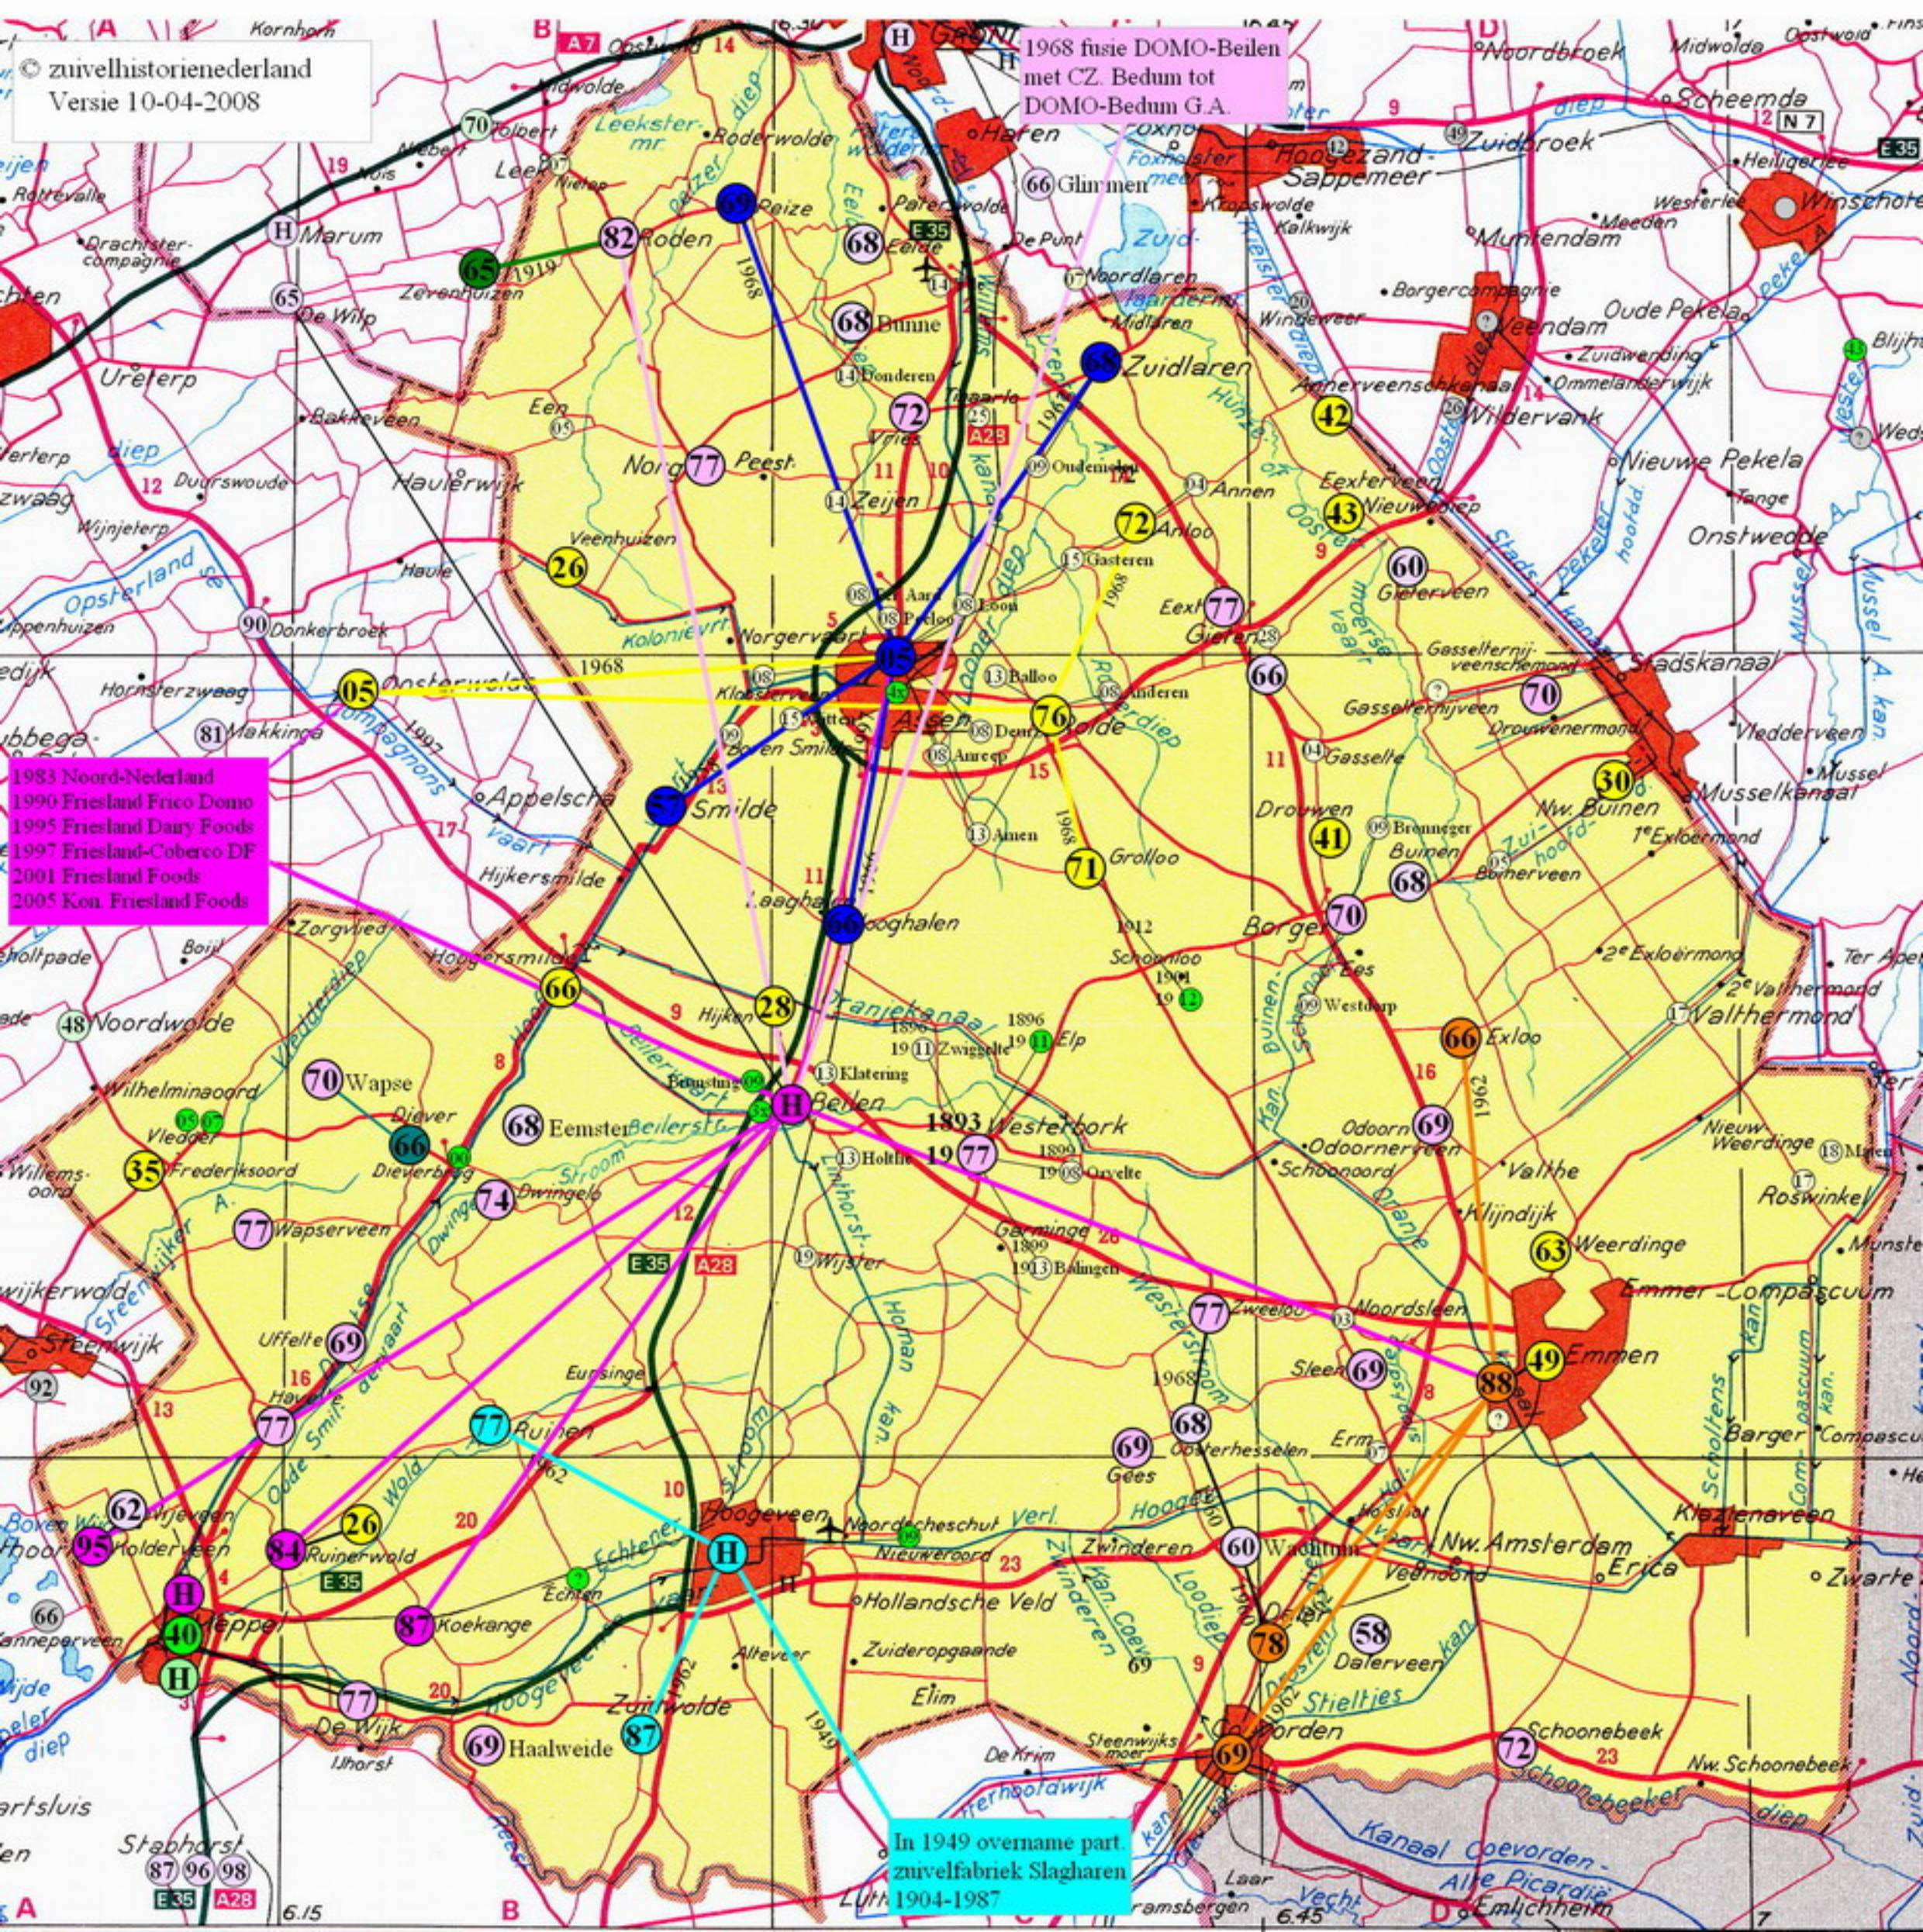

De Samenwerking 1968	DOMO-Beilen 1948 - 1967	ACMESA Assen	D.O.C. Hoogeveen	Diever-wapse	○ Vroegere handkrachtfabriekje
ZOH Oosterwolde (Fr.)	DOMO-Bedum 1968 - 1983	Comizo Ennen	Div. particulier	Roden Zevenhuizen	
	Noord Nederland 1984 -->		Kievit Meppel		

© zuivelhistorienederland  
Versie 10-04-2008

1968 fusie DOMO-Beilen met CZ. Bedum tot DOMO-Bedum G.A.

1983 Noord-Nederland  
1990 Friesland Friso Domo  
1995 Friesland Dairy Foods  
1997 Friesland-Comberco DF  
2001 Friesland Foods  
2005 Kon Friesland Foods